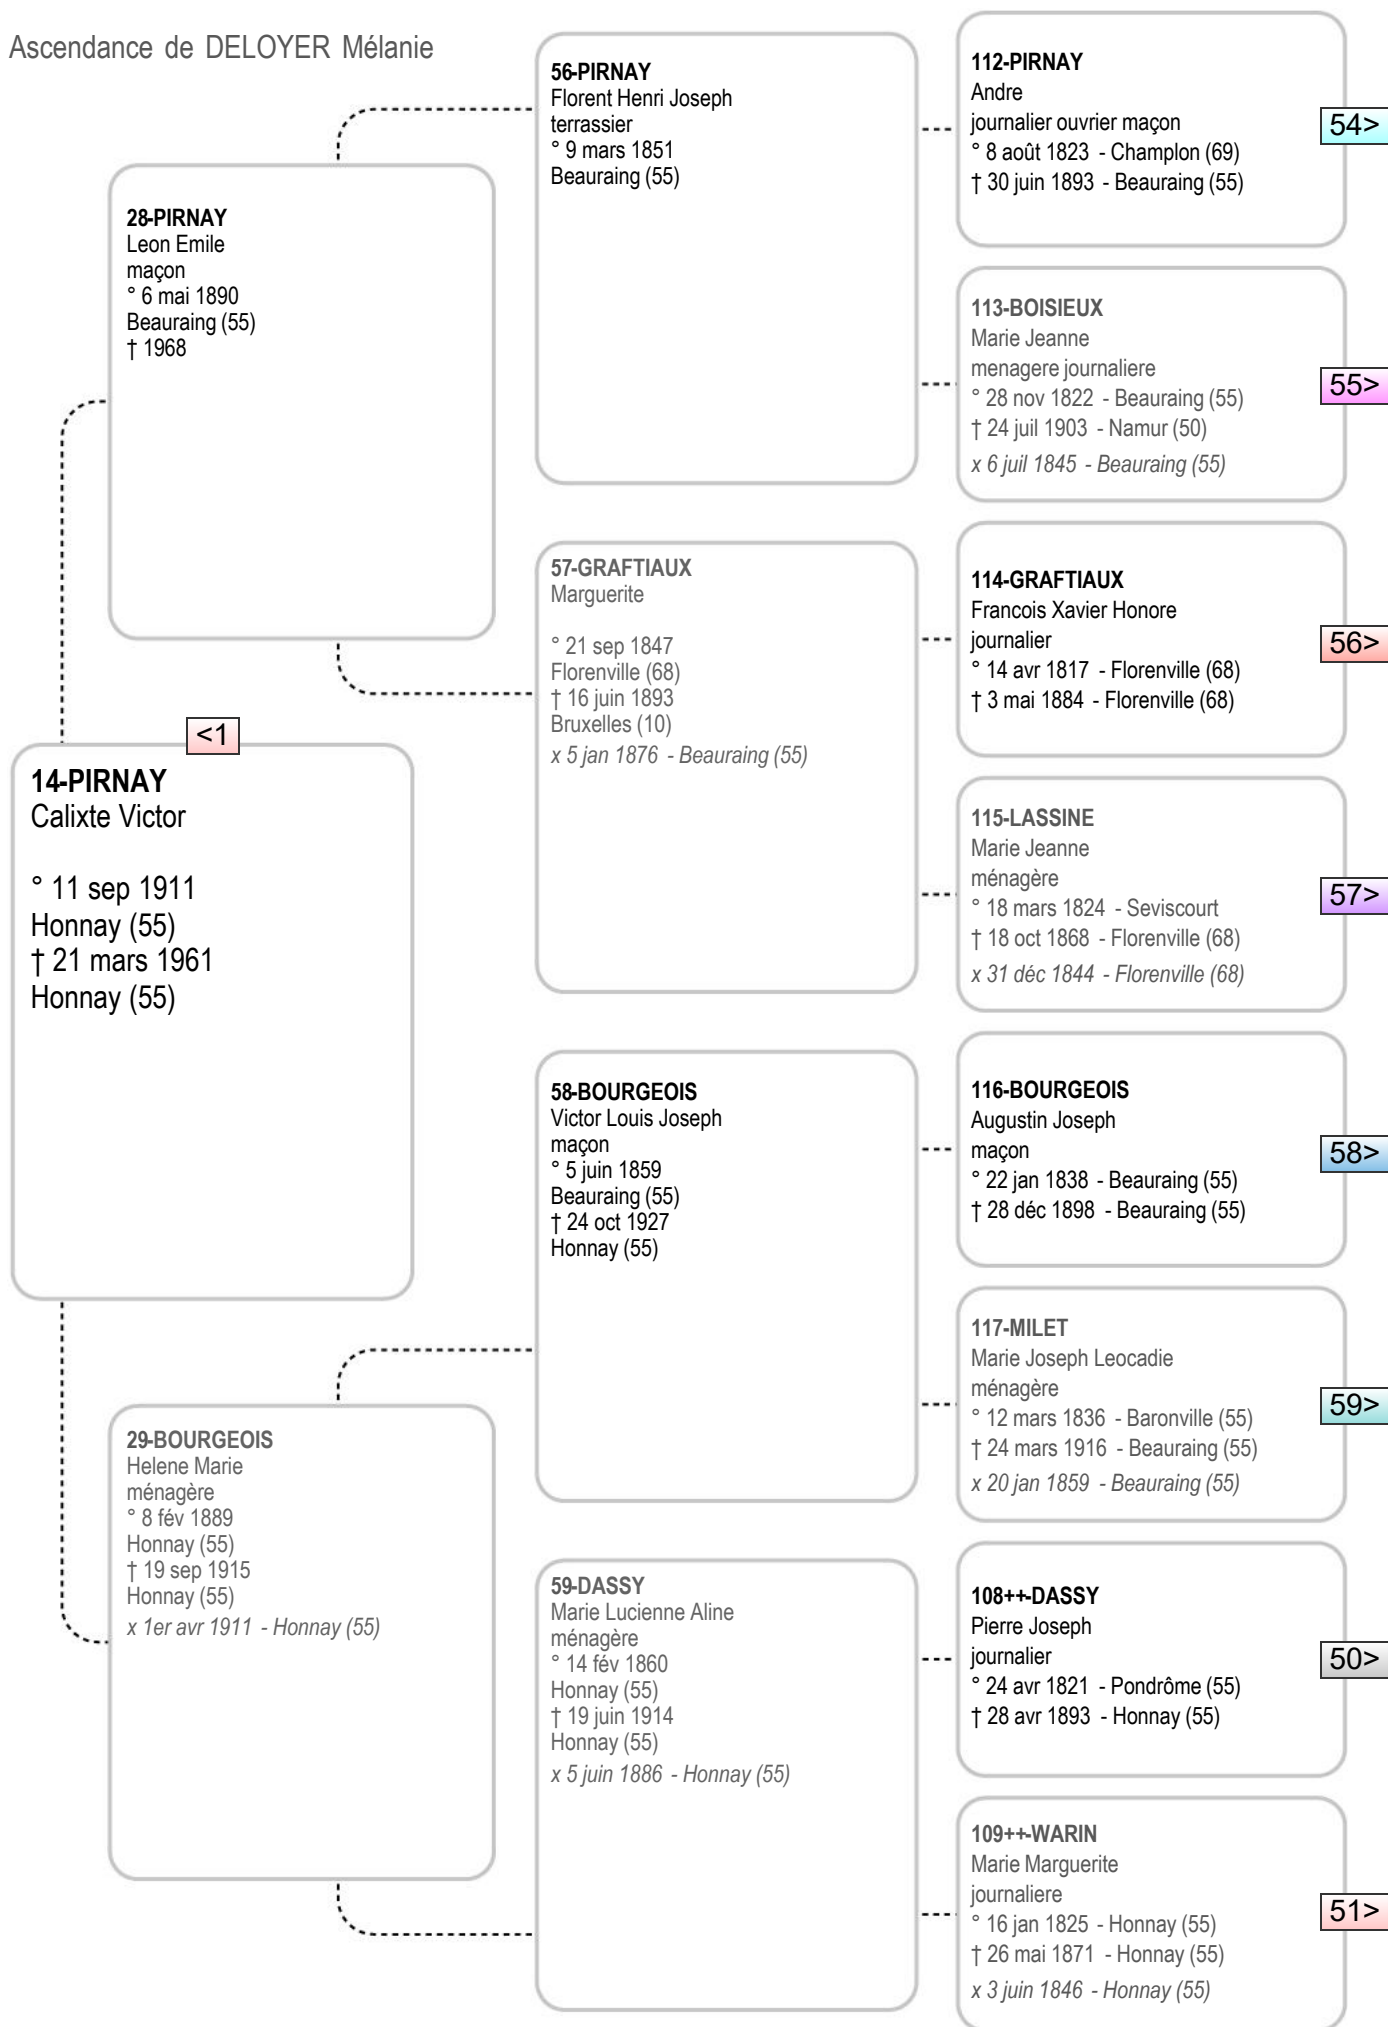

Ascendance de DELOYER Mélanie

Ascendance de DELOYER Mélanie

Ascendance de DELOYER Mélanie

Ascendance de DELOYER Mélanie

Ascendance de DELOYER Mélanie

Ascendance de DELOYER Mélanie

Ascendance de DELOYER Mélanie

**107-RE(G)NIER**  
Marie Catherine  
ménagère  
° 3 avr 1813  
Vonêche (55)  
† 22 avr 1871  
Vonêche (55)

<7

**215-LECOLE**  
Angelique  
ménagère  
  
† Vonêche (55)

Ascendance de DELOYER Mélanie

Ascendance de DELOYER Mélanie

Ascendance de DELOYER Mélanie