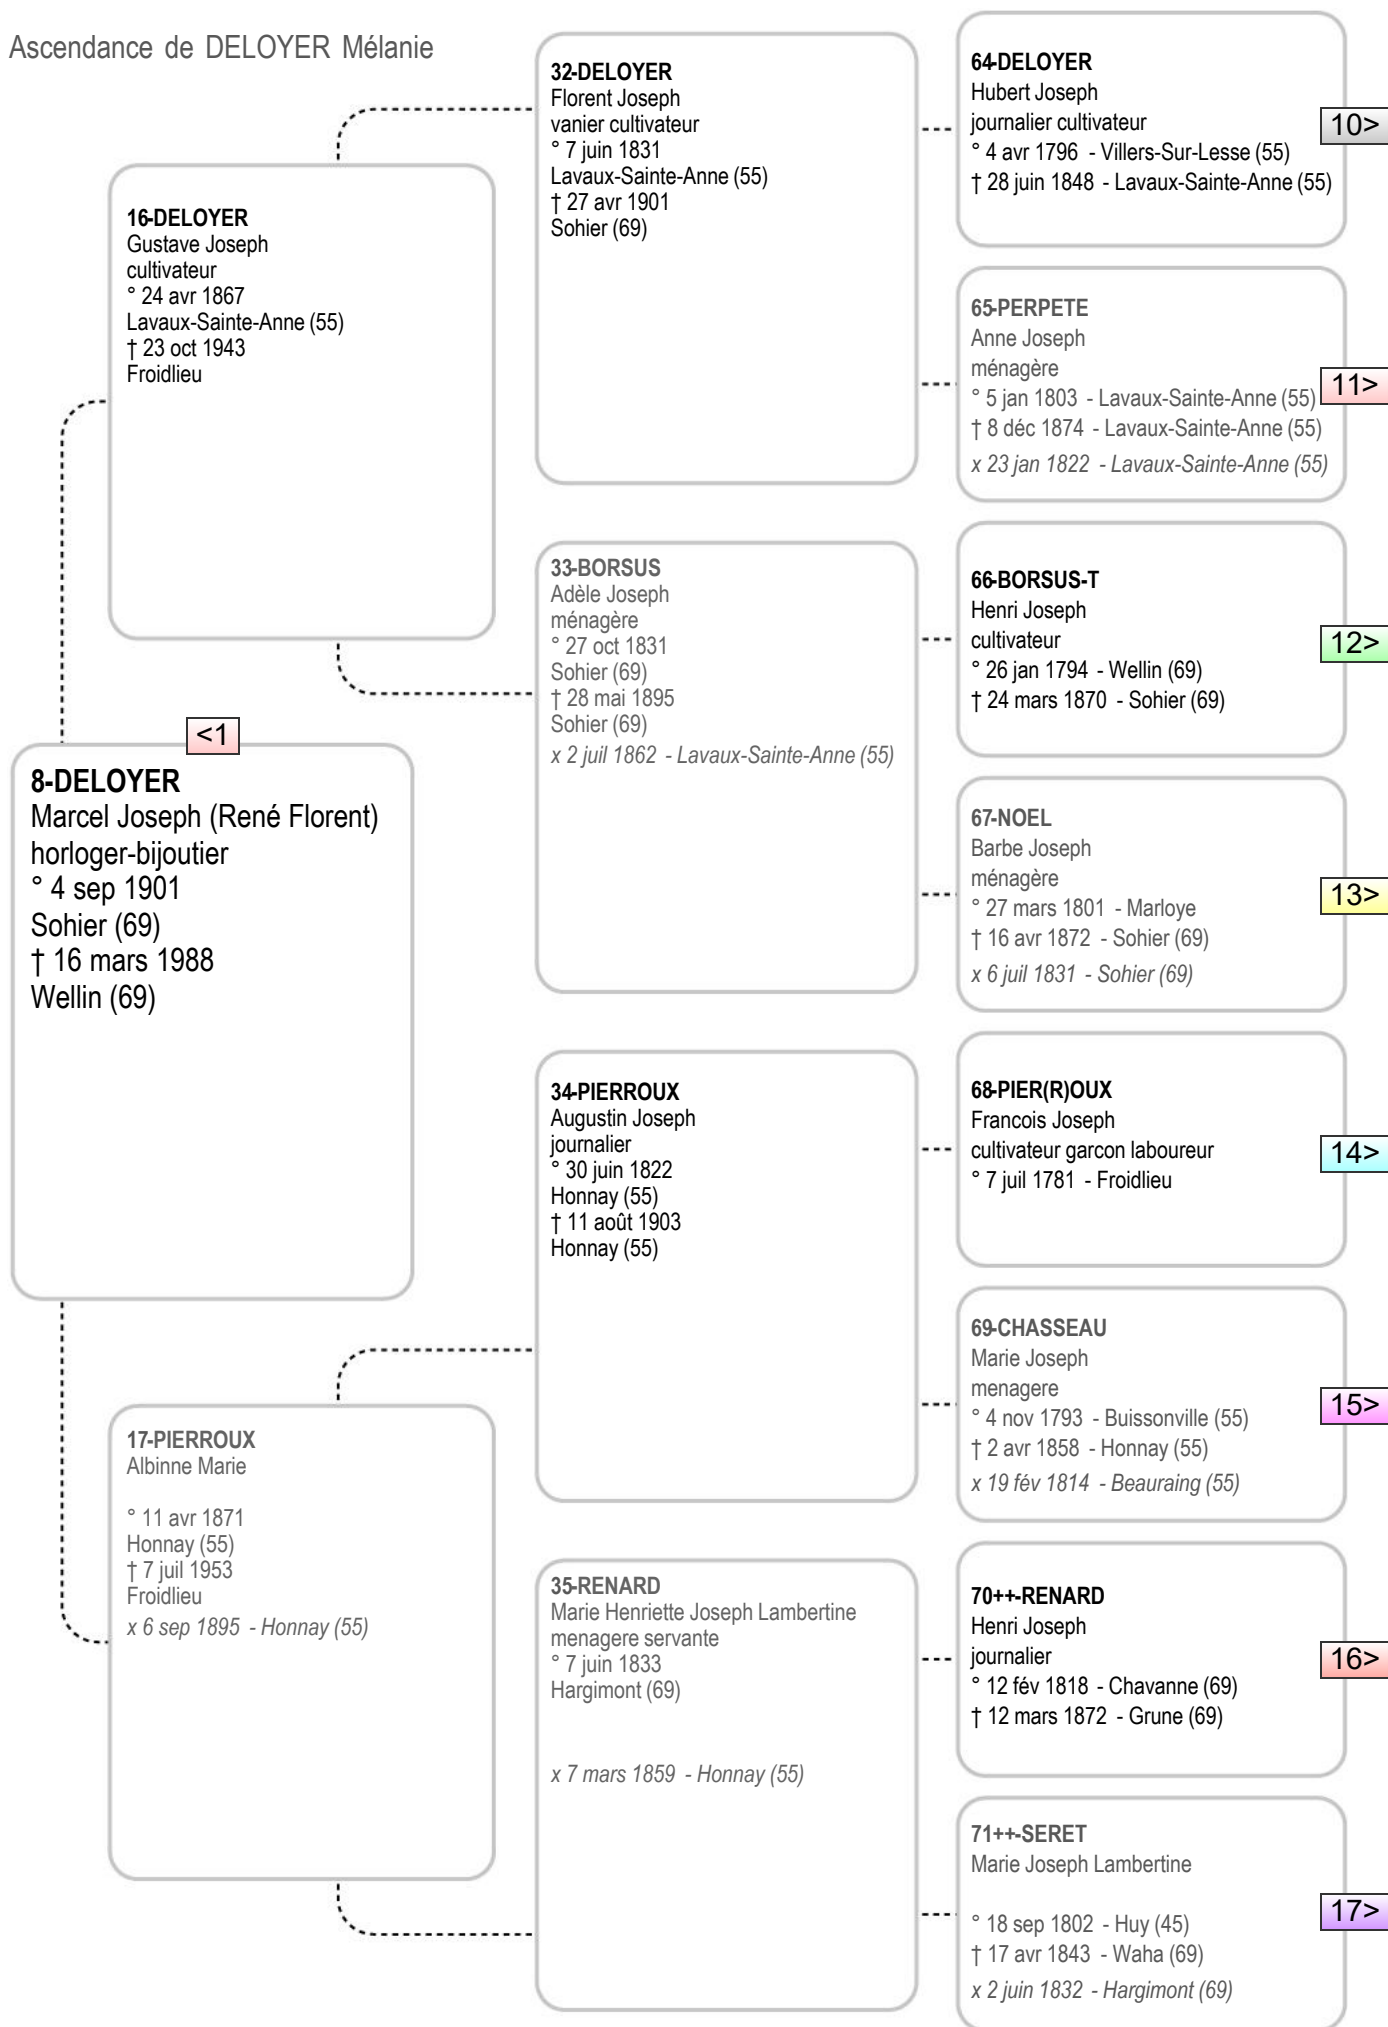

Ascendance de DELOYER Mélanie

Ascendance de DELOYER Mélanie

Ascendance de DELOYER Mélanie

Ascendance de DELOYER Mélanie

Ascendance de DELOYER Mélanie

Ascendance de DELOYER Mélanie

Ascendance de DELOYER Mélanie

**107-RE(G)NIER**  
Marie Catherine  
ménagère  
° 3 avr 1813  
Vonêche (55)  
† 22 avr 1871  
Vonêche (55)

<7

**215-LECOLE**  
Angelique  
ménagère  
  
† Vonêche (55)

Ascendance de DELOYER Mélanie

Ascendance de DELOYER Mélanie

Ascendance de DELOYER Mélanie